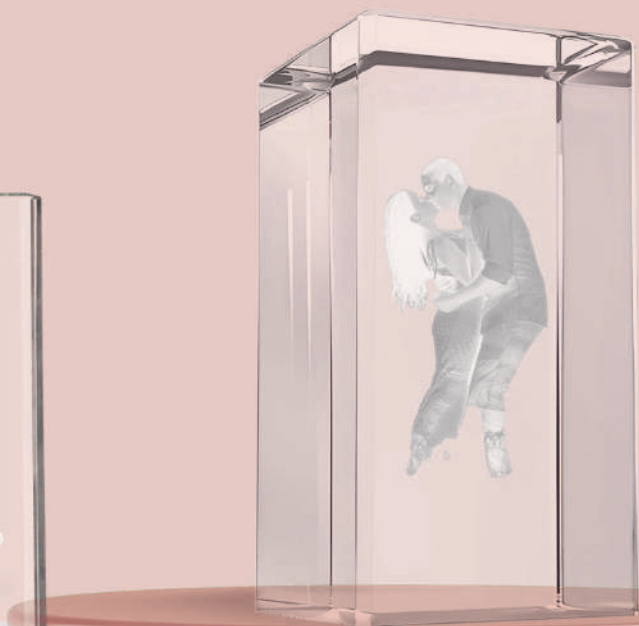

P102.007 
 LOSETA SIMIL PIZARRA
 /3 15x20 CM
 /4 12x17 CM

P102.031 
 ALUMINIO CISNE
 23x14 CM

 **P102.019**
 PIZARRA IRREGULAR
 /1 20 CM
 /2 15 CM
 /3 10 CM

P101.004 
LOSETA IMÁN RECTANGULAR
7x5 CM

P101.003 
LOSETA IMÁN REDONDO
7 CM