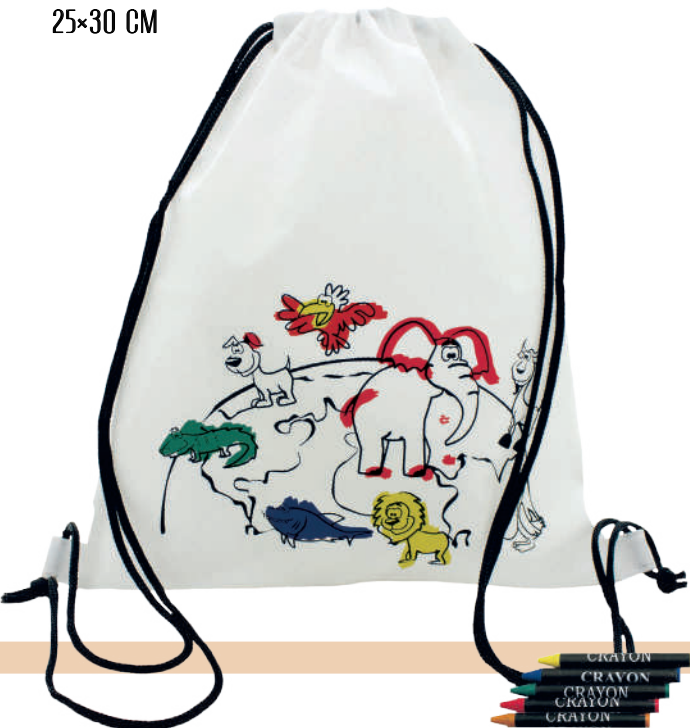

! P004.049
PORTALAPICEROS PIRATAS MADERA
11x9x5 CM
/1 AZUL /2 MORADO

P005.081
BOLSA ANIMALES 5 CERAS
 22x20 CM

P005.067
BOLSA CON BRILLOS Y ROTUS
 24x22 CM

P005.033
MOCHILA ANIMALES 5 CERAS
 25x30 CM

P004.056-3
JUEGO ESCRITURA EMOJIS
 30x30 CM