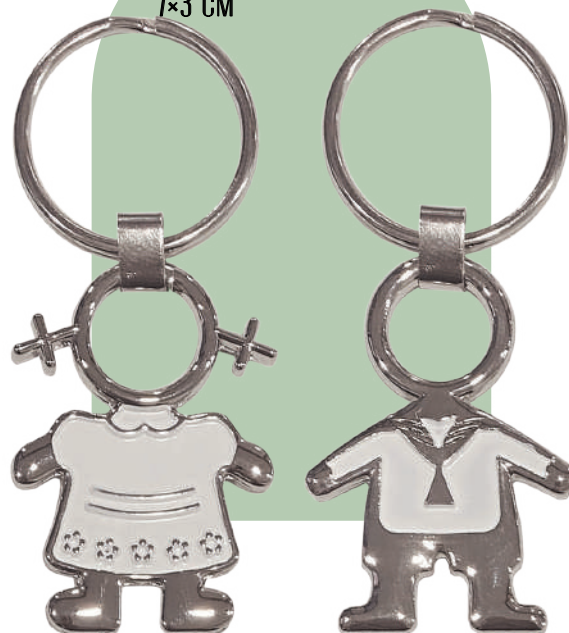

! P203.008
LLAVERO COMUNIÓN NIÑO. ESTUCHE
7x4 CM

P203.005
LLAVERO COMUNIÓN NIÑO
7x3 CM