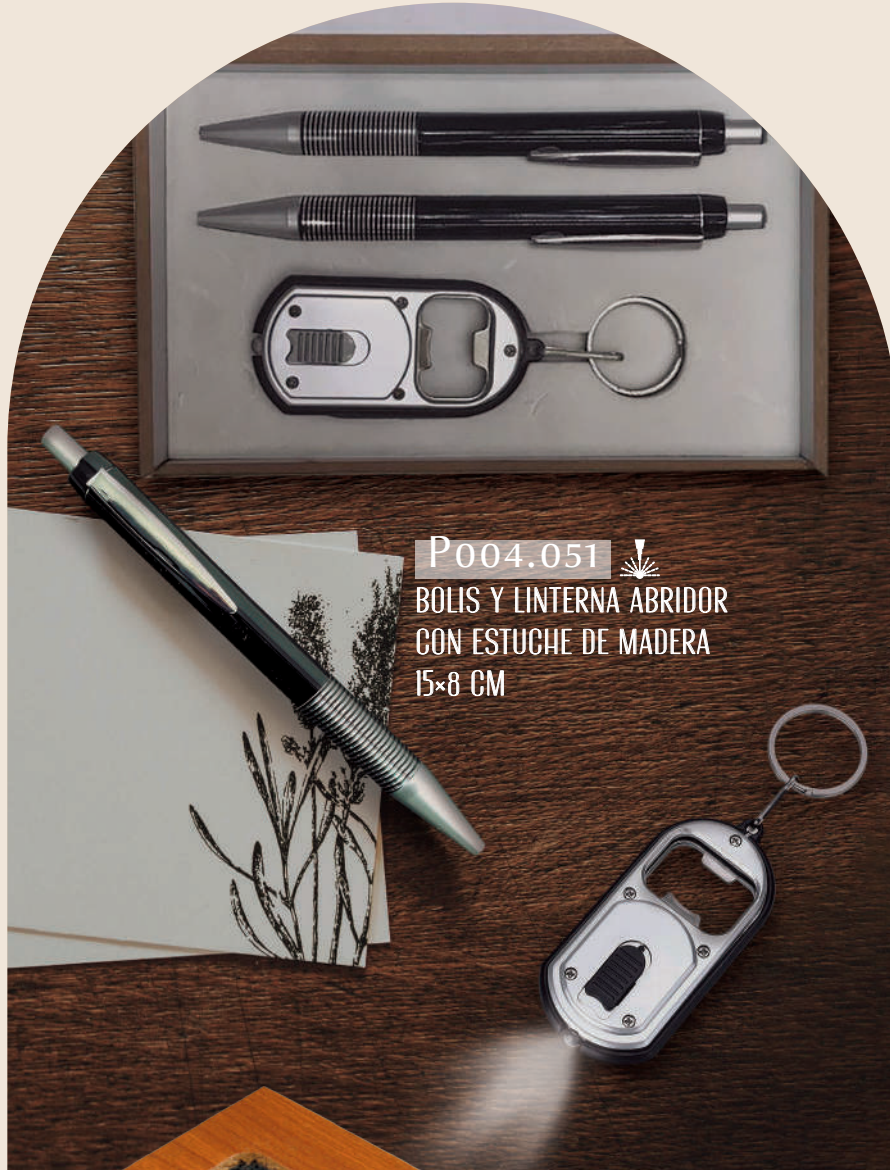

✨ **P002.019**
BOLI Y CUELGAMOVIL
16x8 CM

P004.051 ✨
BOLIS Y LINTERNA ABRIDOR
CON ESTUCHE DE MADERA
15x8 CM