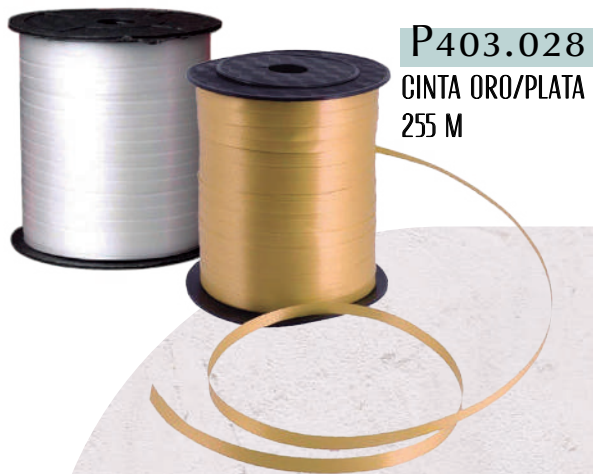

P403.931
BOLSA TELA CORAZÓN
10×13 CM

P403.930
BOLSA TELA ANCLA
10×13 CM

P403.932
BOLSA TELA TOPOS
10×13 CM

P403.063
BOLSITO NOVIOS
7×7×3 CM

P403.9333
BOLSA TELA Y ORGANZA
10×13 CM
/1 AZUL /2 ROSA /3 BEIGE