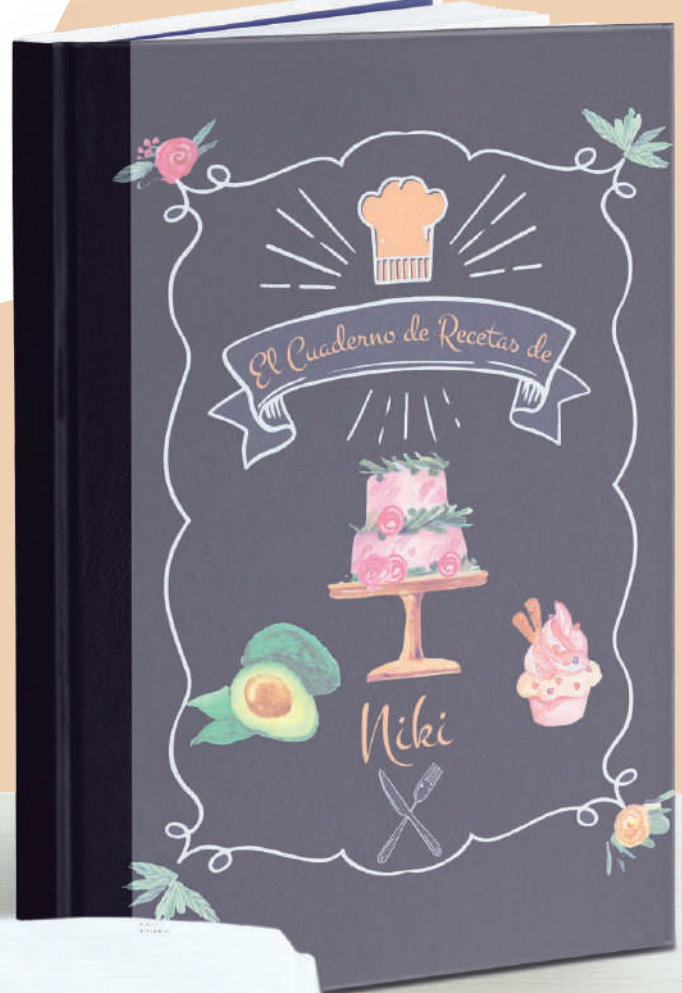

AGENDA TELA
14×9 CM
/1 AZUL /2 ROSA

P005.040

AGENDA BRILLO
/1 14×12 CM
/2 9×7 CM

P005.038

AGENDA GRANDE
25×21 CM

DÍAS DE *celebración*

en este día
serás el protagonista
serás una parte
felicitaciones en tu

P005.022-1  
LIBRO DE FIRMAS CON CAJA
INTERIOR PAPEL BLANCO
30x21 CM