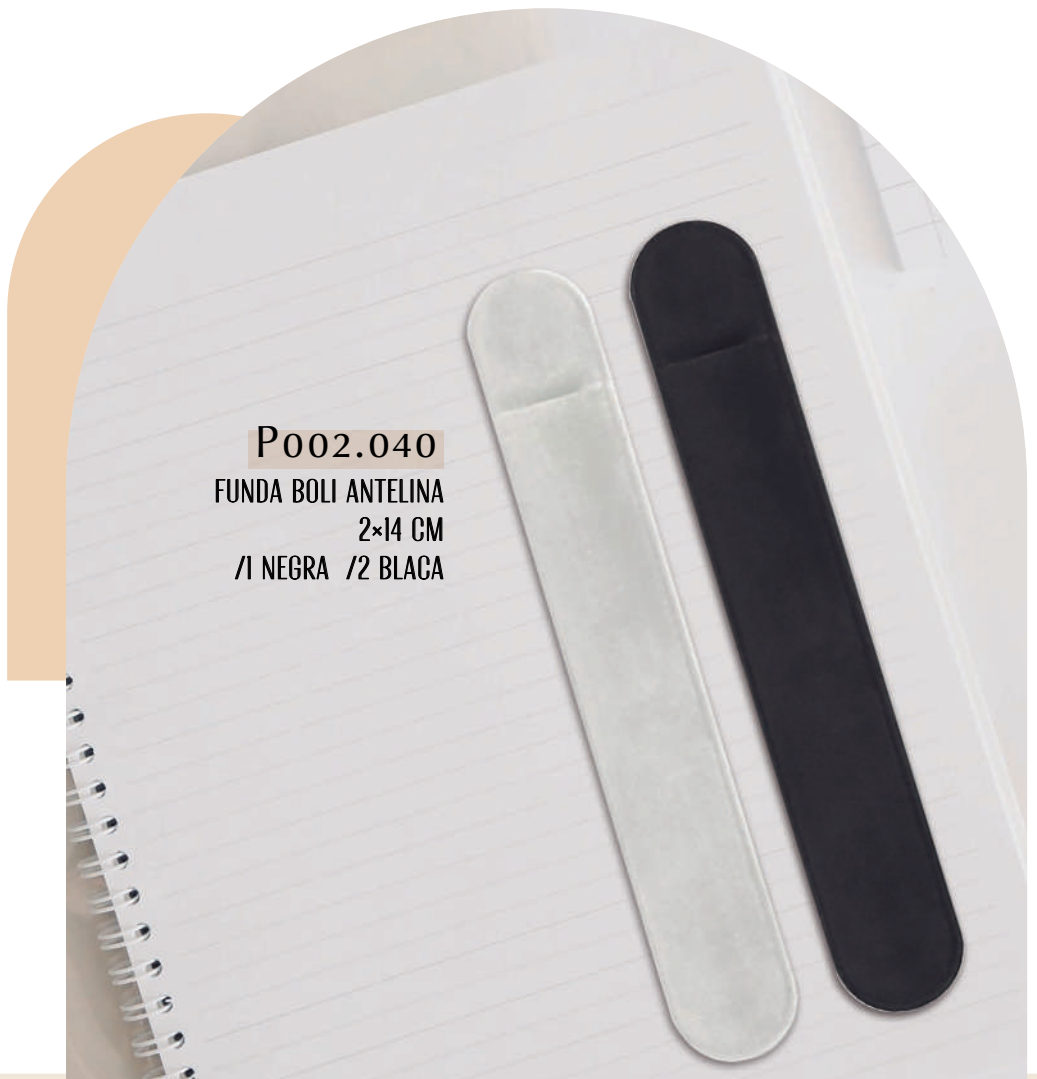

 **P001.060**
BOLI BAMBÚ CLIC
14 CM

 **P001.114**
LÁPIZ BAMBÚ ETERNO
14 CM

ESTUCHES PARA
bolígrafos

P002.057 
ESTUCHE BAMBÚ PARA BOLI
16x4 CM

P002.047 
FUNDA BOLI CARTÓN RECICLADO
4×15 CM

P002.040
FUNDA BOLI ANTELINA
2×14 CM
/1 NEGRA /2 BLACA