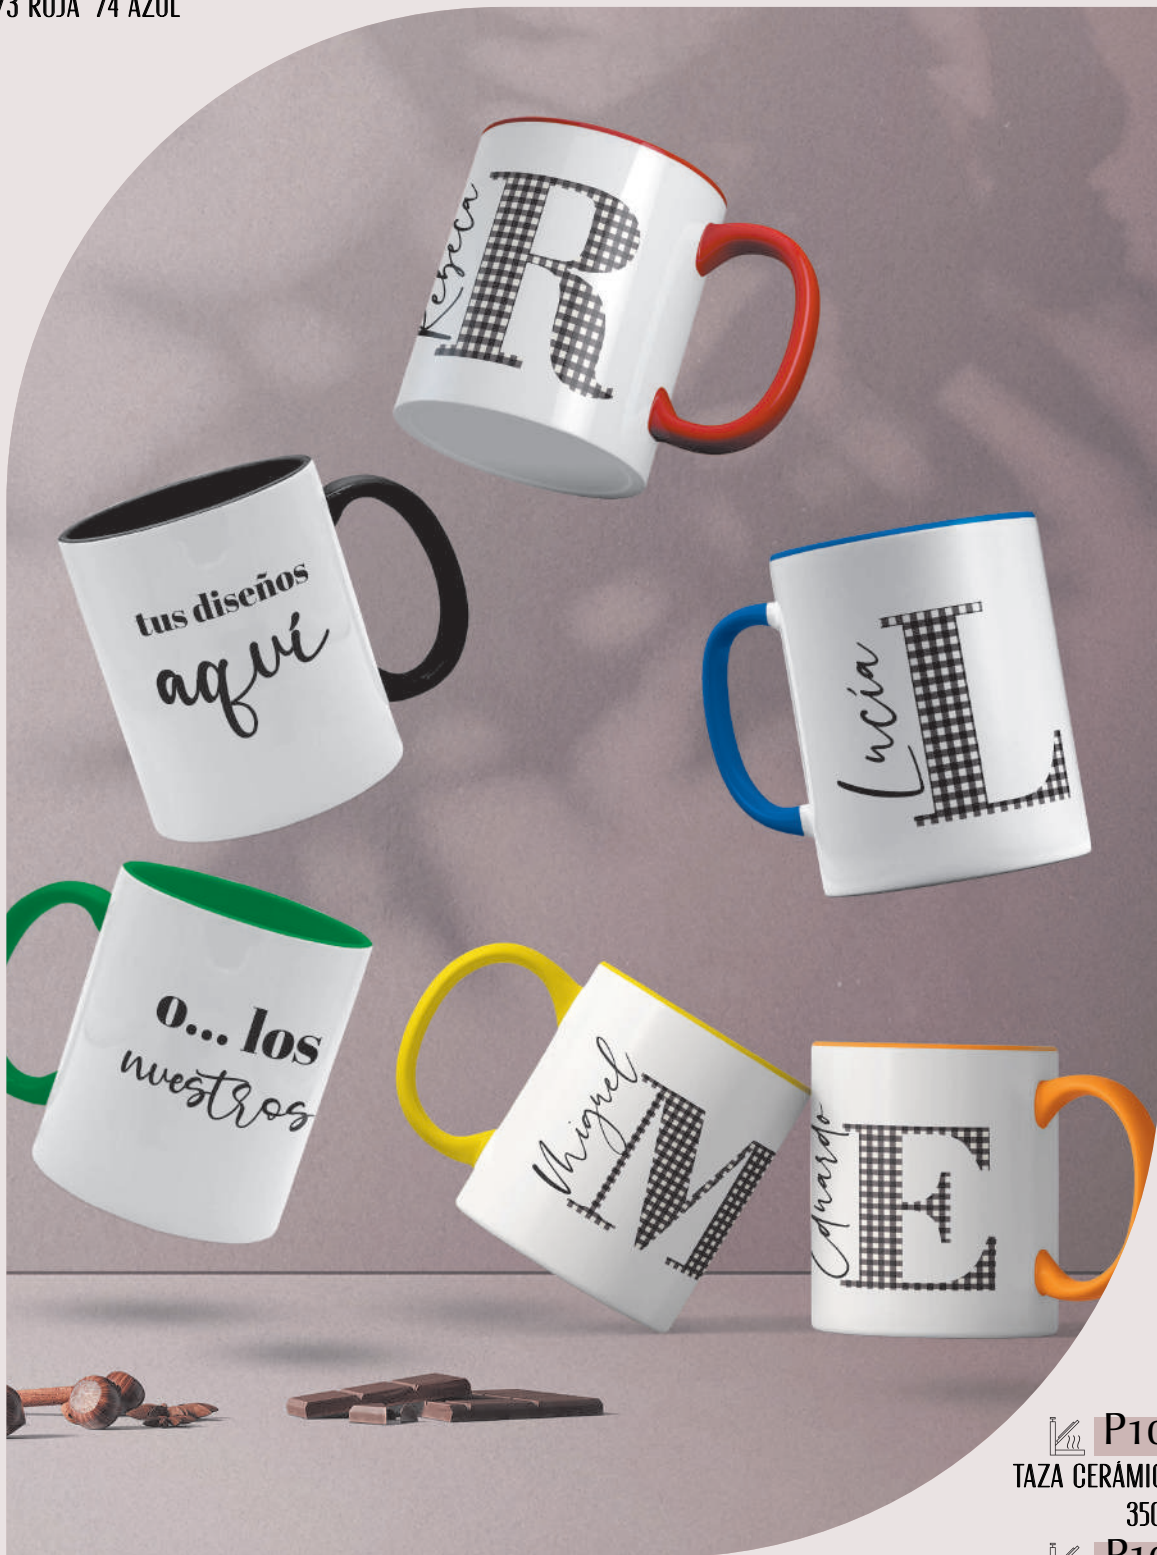

P100.002

TAZA CERÁMICA COLORES

12×9 CM 350ML

/2 NEGRA /3 ROJA /4 AZUL

P100.006

TAZA CERÁMICA AMARILLA

350ML 12×9 CM

P100.007

TAZA CERÁMICA NARANJA

350ML 12×9 CM

P100.008

TAZA CERÁMICA VERDE

350ML 12×9 CM