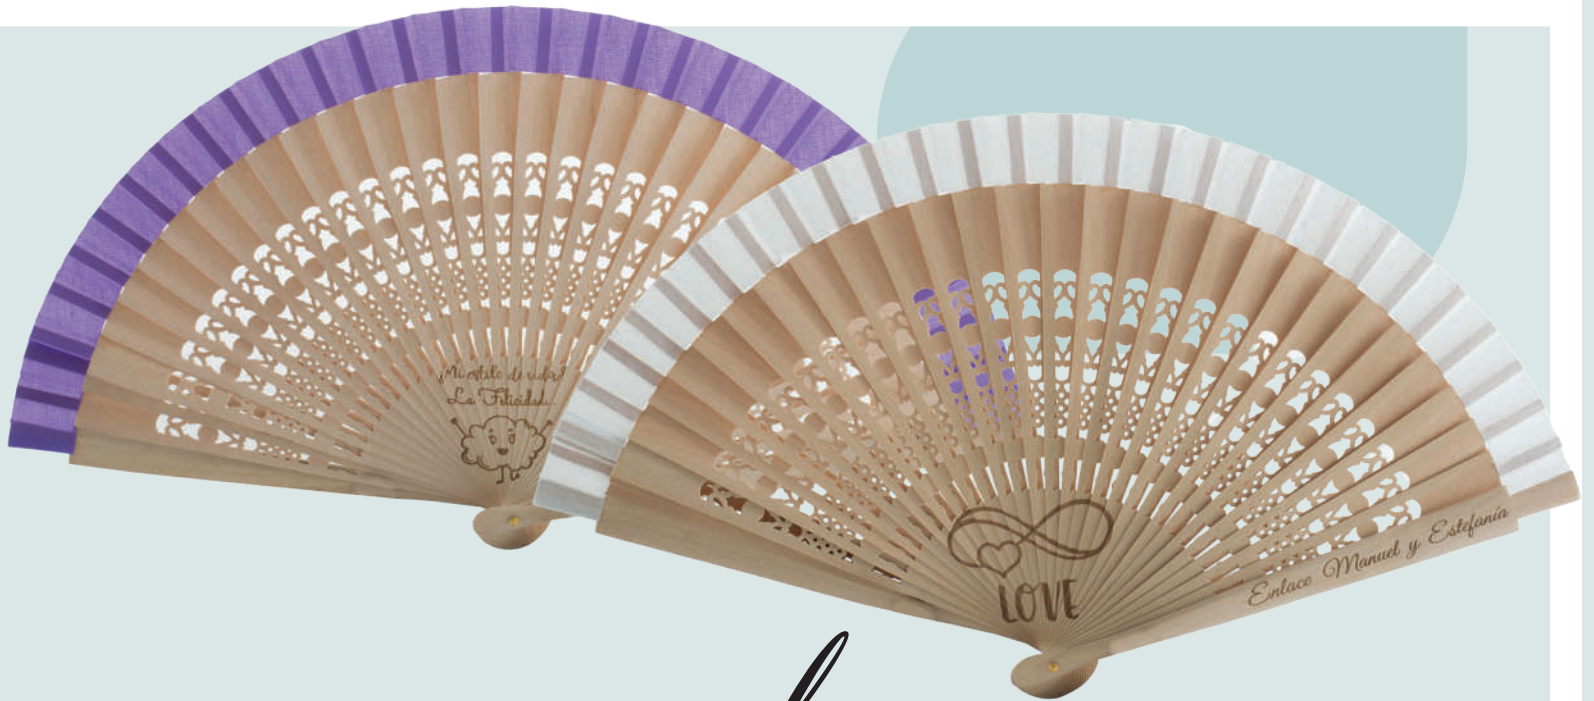

APUESTA POR EL *color*

P401.026
ABANICO CALADO BORDE COLOR
23x26 CM
/0 BLANCO /2 ROSA /7 MORADO