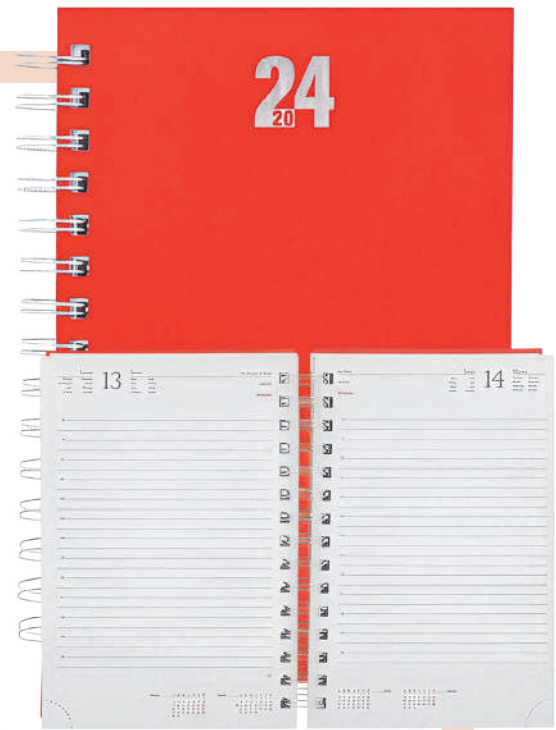

P507900
CORAZÓN Y ALIANZAS
15 CM

P507905
PAREJA ABRAZO
28 CM

P507906
PAREJA SOBRE OLA
33 CM

P507904
CORAZONES Y MANOS
24 CM

P507908
PAREJA 50 ANIVERSARIO
27 CM

P507907
PAREJA 25 ANIVERSARIO
27 CM

PAP-40P 
PVC BLANCO
5 CM

P005.032  
AGENDA DIETARIO ECO
 15×21×2 CM

P005.077  
AGENDA DÍA CORCHO
 15×21×2 CM

  **P005.084**
AGENDA DÍA ANILLAS
 16×21×2 CM

P005.085  
CALENDARIO SOBREMESA
 11×13 CM

CALENDARIOS Y *agendas*

  **P005.086**
CALENDARIO ALFOMBRILLA
 23×18 CM