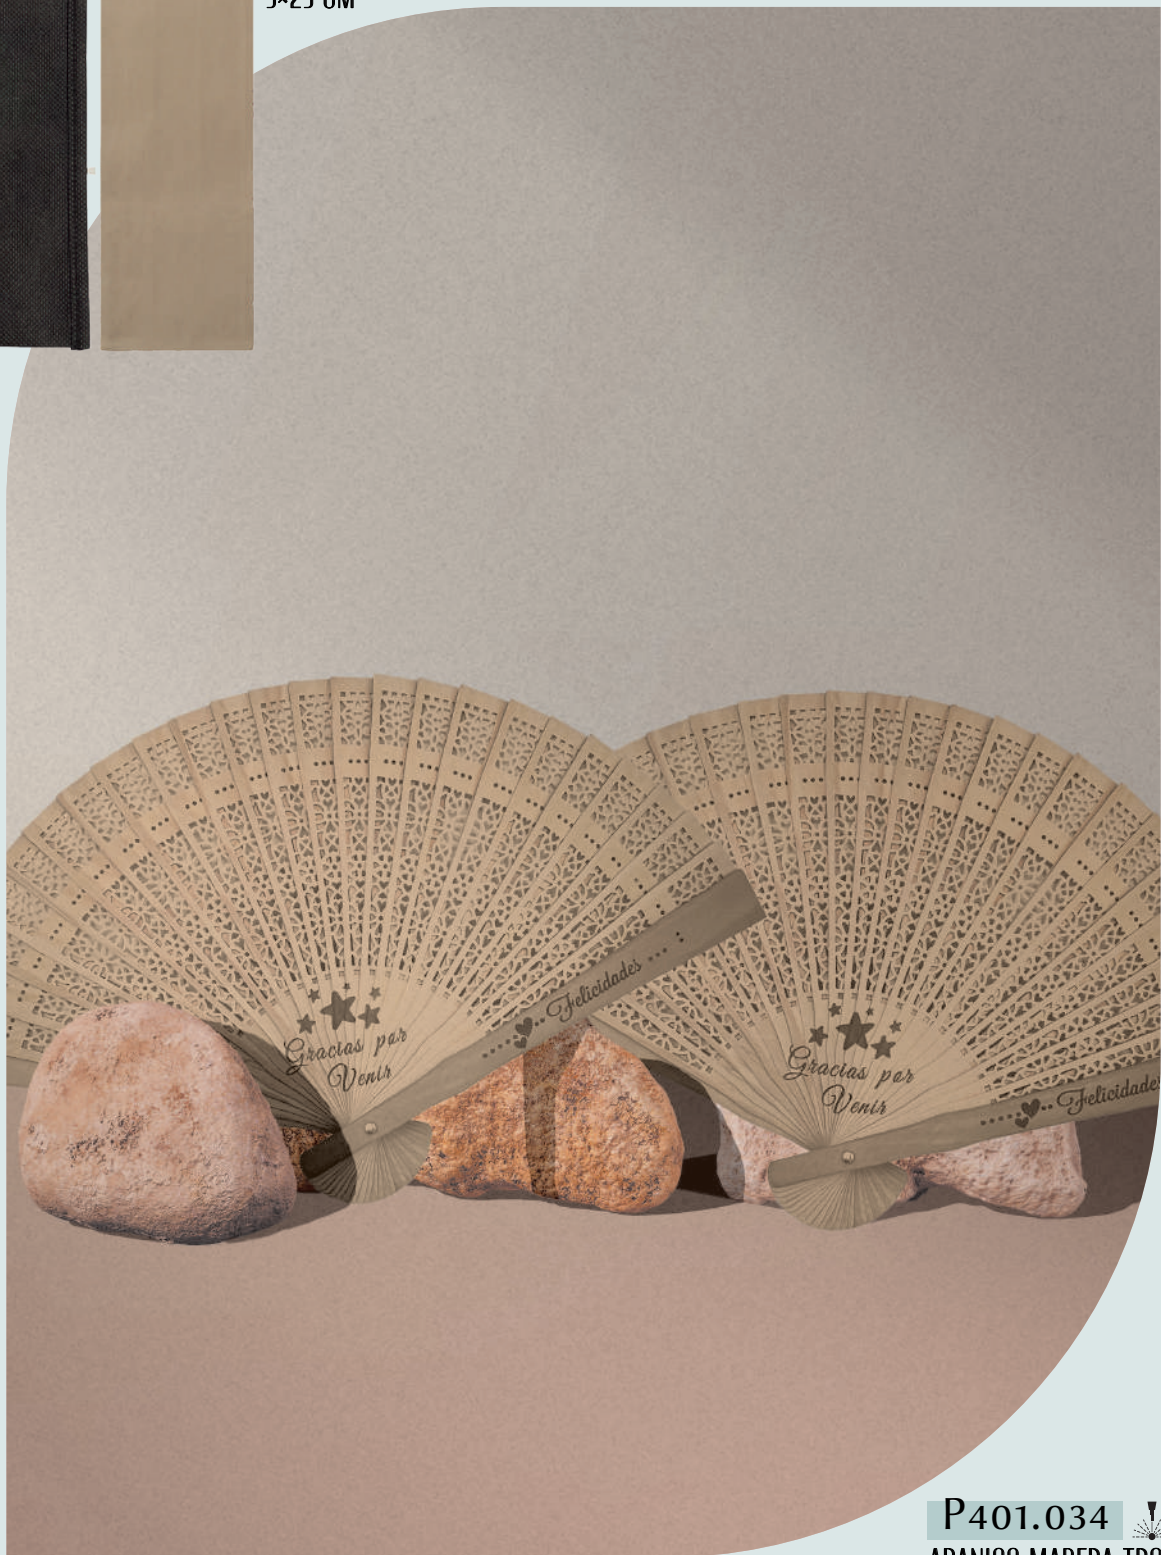

BOLSA PARA ABANICO KRAFT

5x25 CM

P401.034 !

ABANICO MADERA TROQUEL

20 CM

! P401.016
ABANICO HIPPIE GRANDE
26 CM
/1 AZUL /2 MORADO /3 VERDE

! P401.017
ABANICO HIPPIE PEQUEÑO
20 CM
/1 AZUL /2 MORADO /3 VERDE

P401.004 !
ABANICO PÁJARO DOS COLORES
23 CM