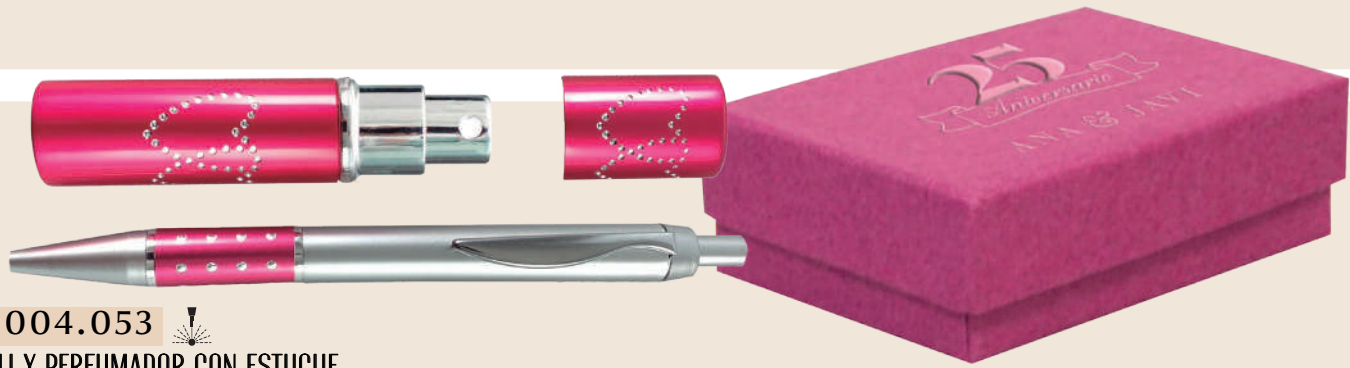

 **P001.060**
BOLI BAMBÚ CLIC
14 CM

 **P001.114**
LÁPIZ BAMBÚ ETERNO
14 CM

ESTUCHES PARA
bolígrafos

P002.057 
ESTUCHE BAMBÚ PARA BOLI
16x4 CM

P002.047 
FUNDA BOLI CARTÓN RECICLADO
4×15 CM

P002.040
FUNDA BOLI ANTELINA
2×14 CM
/1 NEGRA /2 BLACA