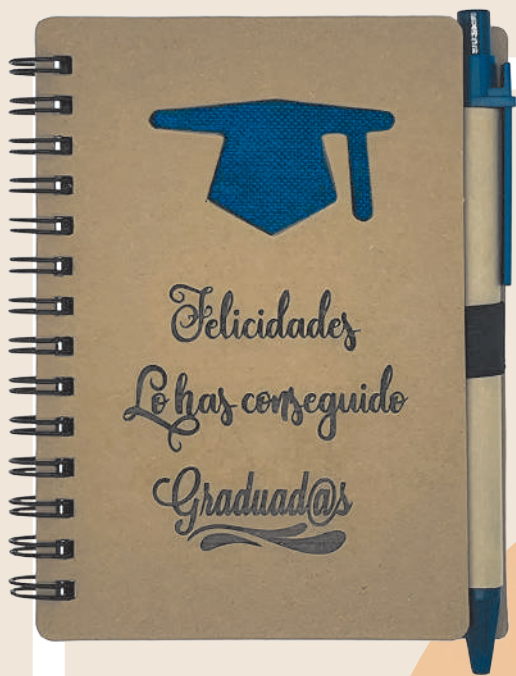

P005.068 !
LIBRETA CON TROQUEL BIRRETE
11x13 CM

! P005.043
LIBRETA MEN KRAFT CON DISEÑO
10x8 CM

P005.048 !
BLOCK NOTAS KRAFT
14x9 CM

P005.072 !
LIBRETA KRAFT CON DISEÑO WOMAN
14x9 CM

! P005.004
AGENDA BOLI BAMBÚ
16x11 CM