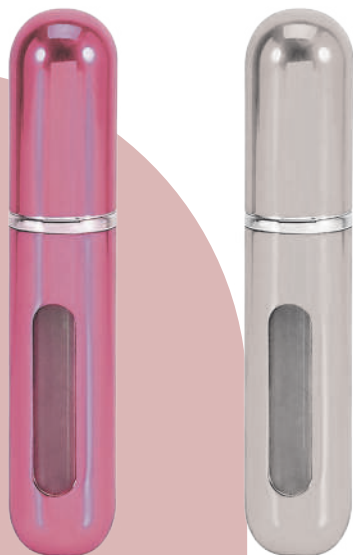

P502.057 ✍️
PERFUMADOR RECARGABLE ALUMINIO
9 CM 5ML
/0 BLANCO /1 AZUL /2 ROSA