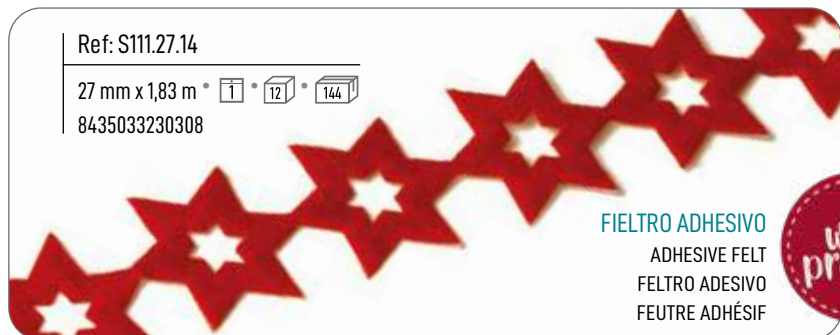

470 mm x 9m

S1526.150.23

150 mm x 23 m

S305.  
25 mm x 50 m

CINTA FUSIÓN | FUSION RIBBON | NASTRO FUSIONE | RUBAN FUSION

S305.  
25 mm x 50 m

SATEN 1 CARA | SINGLE FACED SATIN | RASO UN LATI | SATIN SIMPLE FACE