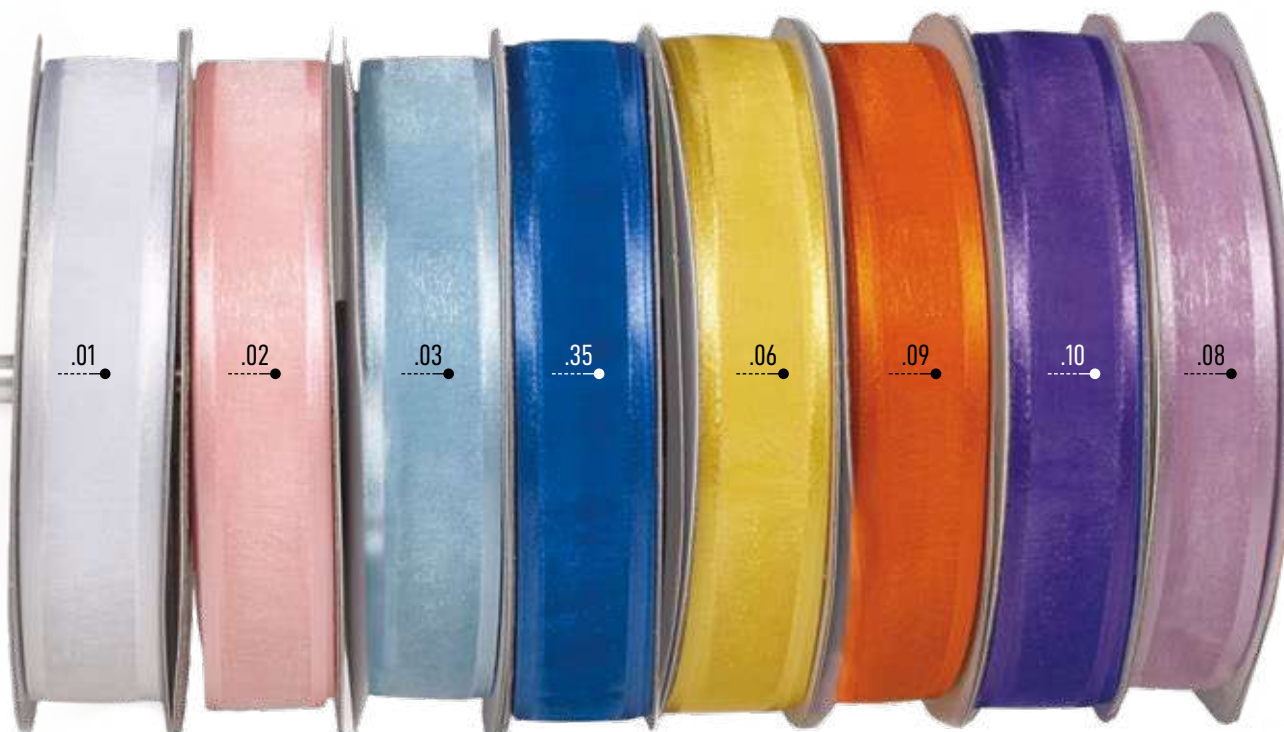

470 mm x 9m

S1526.150.23

150 mm x 23 m

S305.

25 mm x 50 m

CINTA FUSIÓN | FUSION RIBBON | NASTRO FUSIONE | RUBAN FUSION

S305.

25 mm x 50 m