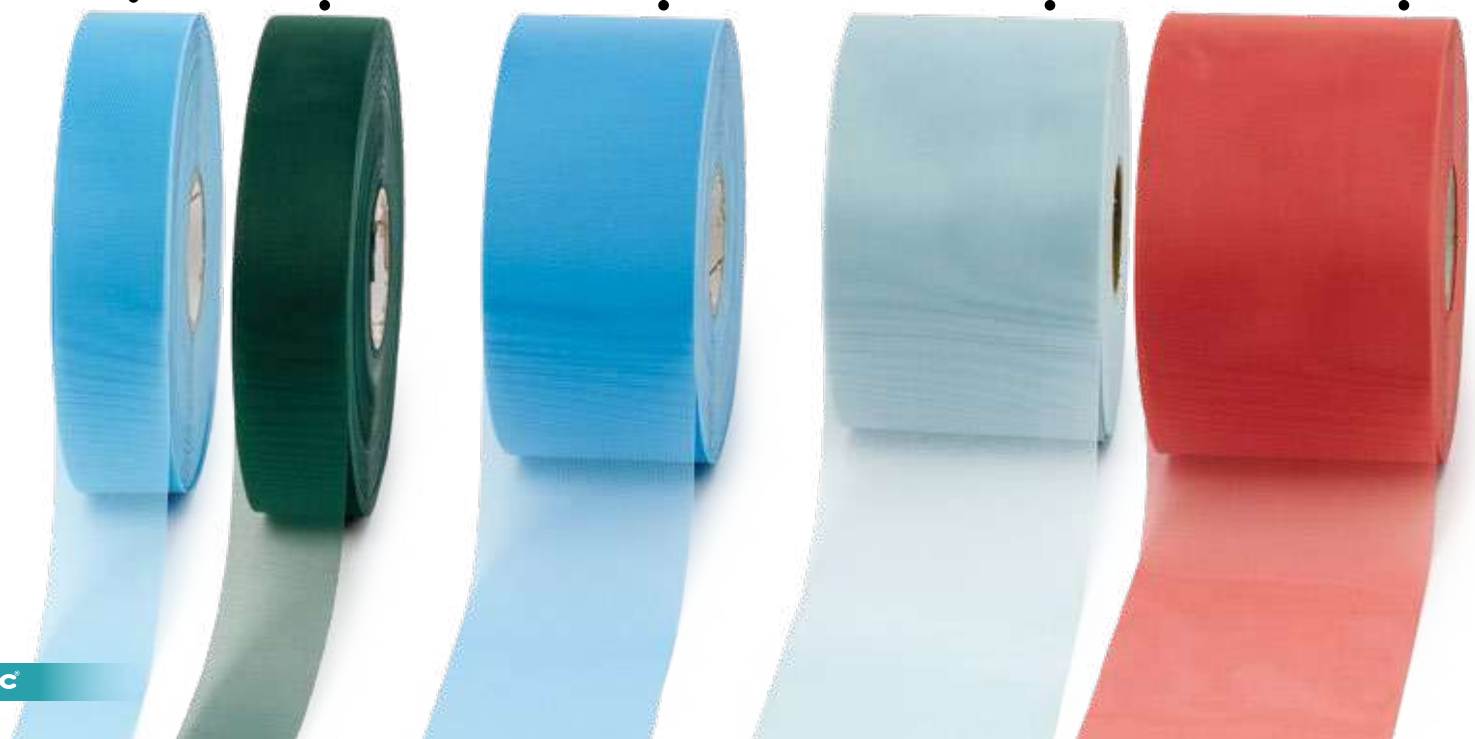

LAZOS DE OTOMÁN CON ELÁSTICO

OTOMÁN FINO | THIN GROSSGRAIN | GROSS-GRAIN SOTTILE | OTTOMAN FIN

S55.40.02  
ANCHO: 40 mm

CINTA OTOMÁN | GROSSGRAIN RIBBON | NASTRO GROSS-GRAIN | RUBAN OTTOMAN

S480.23  
63 mm x 50 m