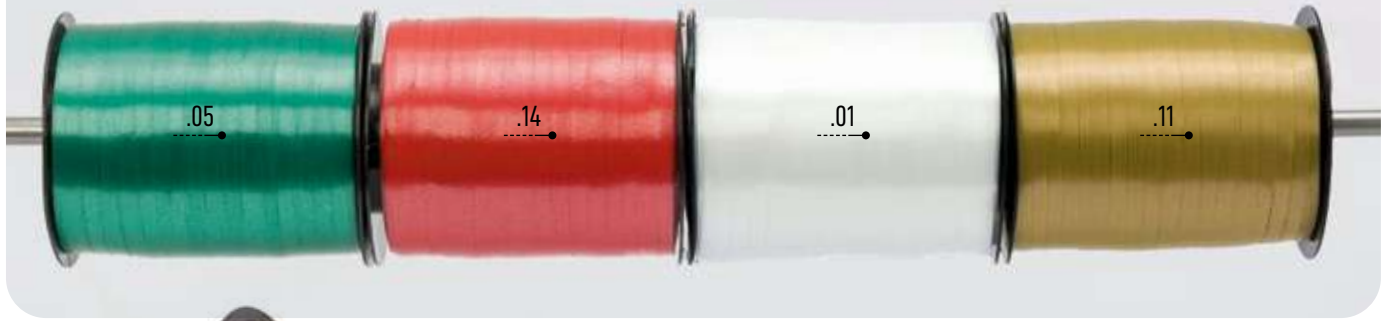

SATEN 1 CARA | SINGLE FACED SATIN | RASO UN LATI | SATIN SIMPLE FACE

S1500  
6 mm x 460 m

CINTA DE RIZAR | CURLING RIBBON | NASTRO DA ARRICCIARE | RUBAN À FRISER

S452.12  
5 mm x 500 m

S937

10mm x 200m

S131.10