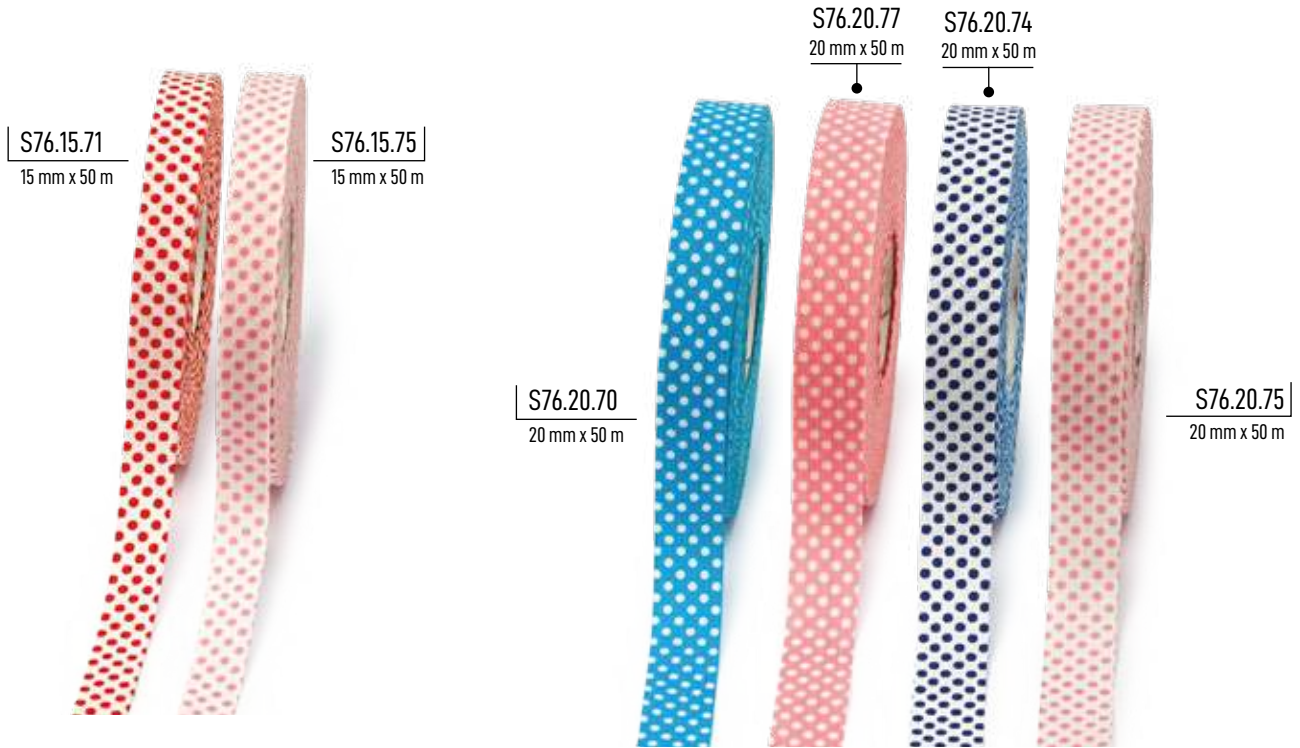

470 mm x 9m

S1526.150.23

150 mm x 23 m

S305.

25 mm x 50 m

CINTA FUSIÓN | FUSION RIBBON | NASTRO FUSIONE | RUBAN FUSION

S305.

25 mm x 50 m