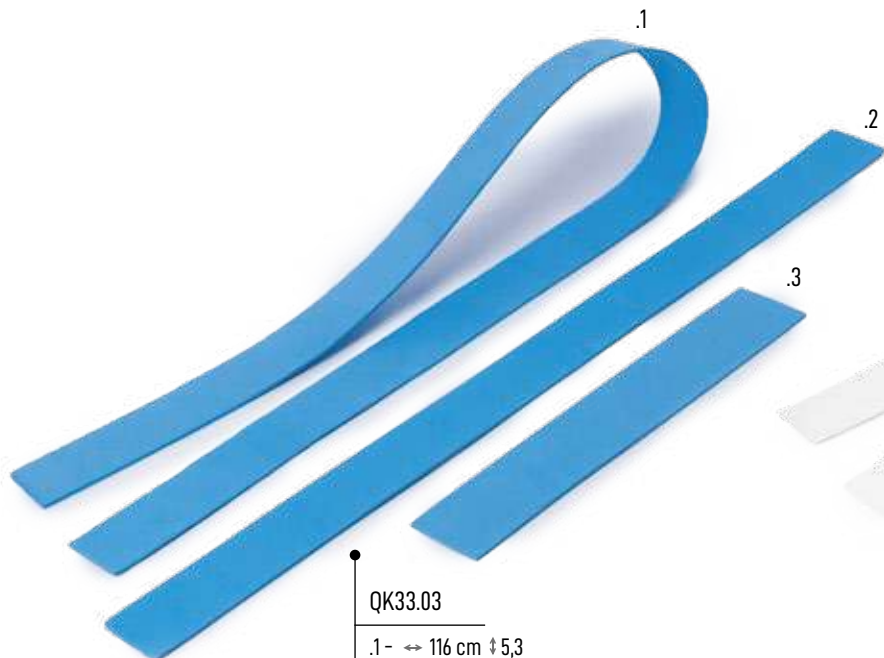

GOMA EVA | EVA FOAM | SCHIUMA EVA | EVA FOAM

QK33.03

- .1 - ↔ 116 cm † 5,3
- .2 - ↔ 66 cm † 5,3
- .3 - ↔ 30 cm † 5,3