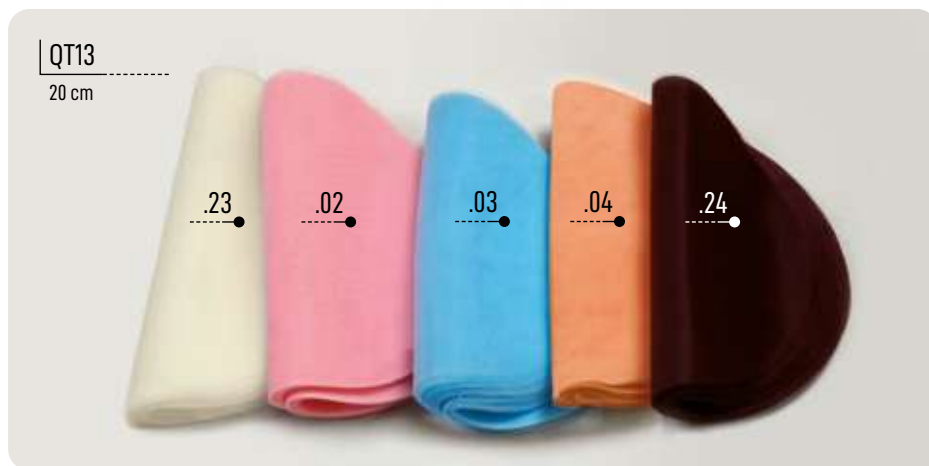

TULES | TULE | TULLE | TULLE