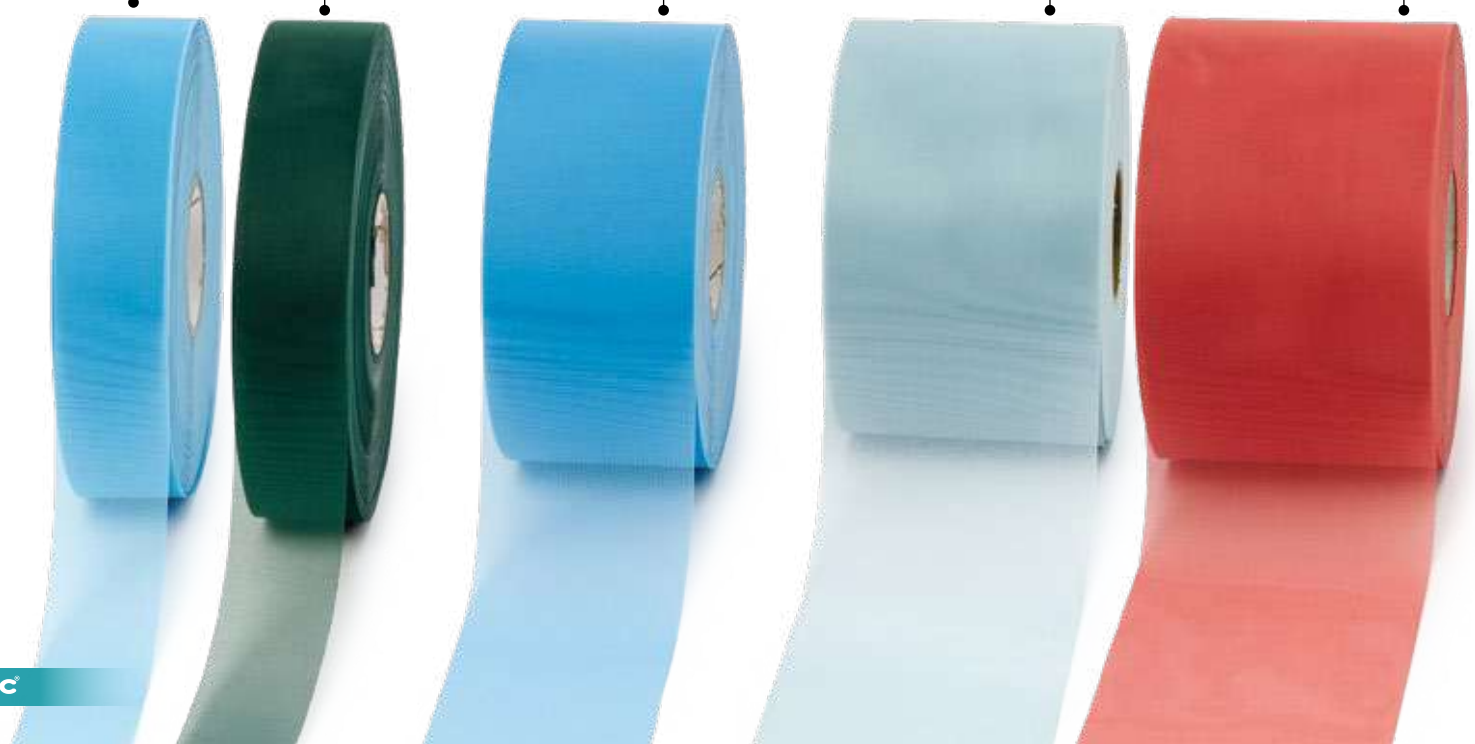

LAZOS DE OTOMÁN CON ELÁSTICO

OTOMÁN FINO | THIN GROSSGRAIN | GROSS-GRAIN SOTTILE | OTTOMAN FIN

S55.40.02  
ANCHO: 40 mm

CINTA OTOMÁN | GROSSGRAIN RIBBON | NASTRO GROSS-GRAIN | RUBAN OTTOMAN

S480.23  
63 mm x 50 m