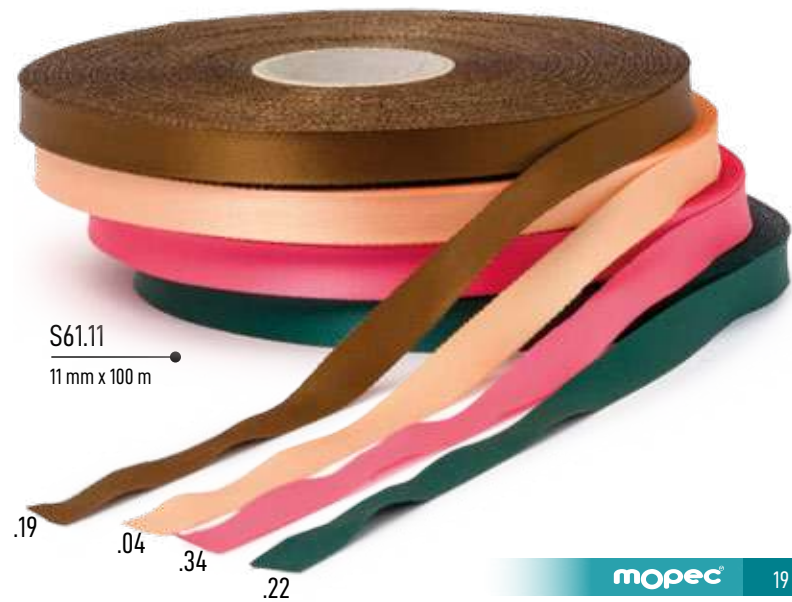

S1500  
6 mm x 460 m

CINTA DE RIZAR | CURLING RIBBON | NASTRO DA ARRICCIARE | RUBAN À FRISER

S452.12  
5 mm x 500 m

S937

10mm x 200m

S131.10

10mm x 200m

S452.11  
5 mm x 500 m